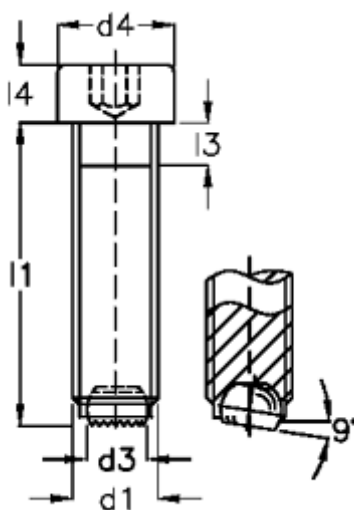

Varenummer: 2092761911C
Beskrivelse: E+G Kuglespændeskruer
GN 606-M6-20-VRN

Mål

$d1$	= M6
$d2$	= 4.0
$d3$	= 3.2
$d4$	= 10
Indvendig sekskant	= 5.0
$l1$	= 20
$l3$	= 3.0
$l4$	= 6